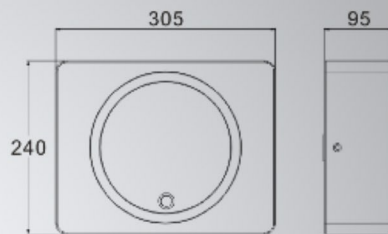

淨重：2.2KG / 只

IC-601

使用单元：6.5" Full-rangex1
频率响应：80-20000 \pm 6dB
标称阻抗：8 OHMs
持续功率：80W (AES)
灵敏度：90dB

淨重：3.5KG / 只

黑白兩色可選