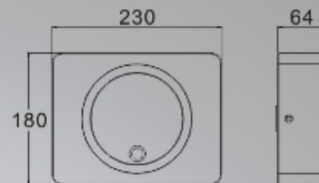

IC 系列超薄挂壁音箱

IC 系列音箱采用专为影院设计的全频喇叭单元，拥有宽广的频率响应和不错的承受功率。超薄挂壁设计，高贵的亮光钢琴烤漆，简约的造型，时尚小巧，可以轻易融入各种装饰风格的家居环境，彰显高品位的格调。安装在液晶电视机两边，和客厅电视墙完美搭配，配有有源超低音，便可打造一套声音震撼细腻的客厅影院系统，超薄设计也适合作为全景声影院天空声道的音箱使用。

IC-401

使用单元：4.5" Full-rangex1
频率响应：100-20000 \pm 6dB
标称阻抗：8 OHMs
持续功率：60W (AES)
灵敏度：87dB

淨重：2.2KG / 只

IC-601

使用单元：6.5" Full-rangex1
频率响应：80-20000 \pm 6dB
标称阻抗：8 OHMs
持续功率：80W (AES)
灵敏度：90dB

淨重：3.5KG / 只

黑白兩色可選