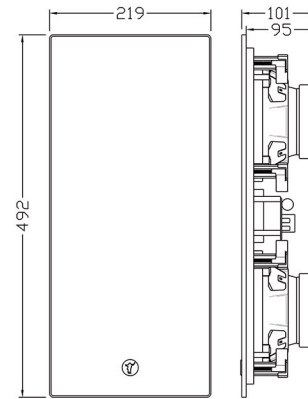

W 方形嵌入式安装音箱

- 两路两分频设计，声音清晰准确
- 自带锁定装置，安装快捷简便
- 面网采用超窄边设计，简约时尚
- 环保 ABS 工程塑胶箱体框架，工艺精细扎实
- 6.5 寸 PP 复合材料振膜中低音单元
- 1 寸丝膜软球顶高音单元，声音细腻平衡

IW-6

使用单元：6.5" 中低音 x1, 1" 球顶高音 x1
频率响应：50-20000 \pm 6dB
标称阻抗：8 OHMs
持续功率：100W (AES)
灵敏度：89dB

淨重：2.2KG / 只

IW-6

IW-26

使用单元：6.5" 中低音 x2, 1" 球顶高音 x1
频率响应：50-20000 \pm 6dB
标称阻抗：4 OHMs
持续功率：200W (AES)
灵敏度：92dB

淨重：3.8KG / 只

IW-26

开孔尺寸

W 方形嵌入式安装音箱

- 两路两分频设计，声音清晰准确
- 自带锁定装置，安装快捷简便
- 面网采用宽边设计，大气经典
- 环保 ABS 工程塑胶箱体框架，工艺精细扎实
- 6.5 寸 PP 复合材料振膜中低音单元
- 1 寸丝膜软球顶高音单元，声音细腻平衡

IW-106

使用单元：6.5" 中低音 x1, 1" 球顶高音 x1

频率响应：80-18000 \pm 6dB

标称阻抗：8 OHMs

持续功率：110W (AES)

灵敏度：89dB

淨重：2.8KG / 只

IW-108

开孔尺寸

IW 同轴圆形嵌入式安装音箱

- 两路分频同轴点声源设计，声音清晰准确
- 自带锁定装置，安装快捷简便
- 面网采用超窄边设计，简约时尚
- 环保 ABS 工程塑胶箱体框架，工艺精细扎实
- 带塑料后腔，防潮耐用
- 1 寸铝膜硬球顶高音单元

IW-6.1R

使用单元：6.5" 中低音 x1, 1" 球顶高音 x1

频率响应：70-20000 \pm 6dB