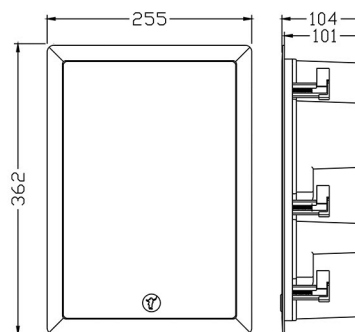

淨重：2.2KG / 只

IW-6

IW-26

使用单元：6.5" 中低音 x2, 1" 球顶高音 x1
频率响应：50-20000 \pm 6dB
标称阻抗：4 OHMs
持续功率：200W (AES)
灵敏度：92dB

淨重：3.8KG / 只

IW-26

开孔尺寸

W 方形嵌入式安装音箱

- 两路两分频设计，声音清晰准确
- 自带锁定装置，安装快捷简便
- 面网采用宽边设计，大气经典
- 环保 ABS 工程塑胶箱体框架，工艺精细扎实
- 6.5 寸 PP 复合材料振膜中低音单元
- 1 寸丝膜软球顶高音单元，声音细腻平衡

IW-106

使用单元：6.5" 中低音 x1, 1" 球顶高音 x1

频率响应：80-18000 \pm 6dB

标称阻抗：8 OHMs

持续功率：110W (AES)

灵敏度：89dB

淨重：2.8KG / 只

IW-108

开孔尺寸

IW 同轴圆形嵌入式安装音箱

- 两路分频同轴点声源设计，声音清晰准确
- 自带锁定装置，安装快捷简便
- 面网采用超窄边设计，简约时尚
- 环保 ABS 工程塑胶箱体框架，工艺精细扎实
- 带塑料后腔，防潮耐用
- 1 寸铝膜硬球顶高音单元

IW-6.1R

使用单元：6.5" 中低音 x1, 1" 球顶高音 x1

频率响应：70-20000 \pm 6dB

灵敏度：89dB

淨重：1.2KG / 只

开孔尺寸