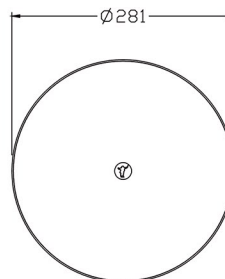

IW-8.2R

使用单元：8" 中低音 x1, 1" 球顶高音 x2

频率响应：70-20000 $\pm$ 6dB

标称阻抗：8 OHMs

持续功率：150Watts

灵敏度：91dB

淨重：3.7KG / 只

IW-8.2R