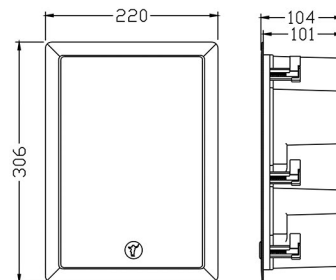

IW-106

使用单元：6.5" 中低音 x1, 1" 球顶高音 x1

频率响应：80-18000 $\pm$ 6dB

标称阻抗：8 OHMs

持续功率：110W (AES)

灵敏度：89dB

淨重：2.1KG / 只

IW-106

IW-108

使用单元：8" 中低音 x1, 1" 球顶高音 x1

频率响应：70-18000 $\pm$ 6dB

标称阻抗：8 OHMs

持续功率：150W (AES)

灵敏度：91dB

淨重：2.8KG / 只