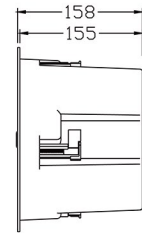

IW-6R

使用单元：6.5" 金属振膜全频喇叭 x1
频率响应：70-18000 $\pm$ 6dB
标称阻抗：8 OHMs
持续功率：80Watts
灵敏度：87dB

淨重：2.5KG / 只

IW-8R

使用单元：8" 金属振膜全频喇叭 x1
频率响应：70-18000 $\pm$ 6dB
标称阻抗：8 OHMs
持续功率：100Watts
灵敏度：89dB

淨重：3.5KG / 只

开孔尺寸