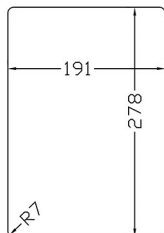

淨重：2.2KG / 只

IW-6

IW-26

使用单元：6.5" 中低音 x2, 1" 球顶高音 x1
频率响应：50-20000 \pm 6dB
标称阻抗：4 OHMs
持续功率：200W (AES)
灵敏度：92dB

淨重：3.8KG / 只

IW-26

开孔尺寸

W 方形嵌入式安装音箱

- 两路两分频设计，声音清晰准确
- 自带锁定装置，安装快捷简便
- 面网采用宽边设计，大气经典
- 环保 ABS 工程塑胶箱体框架，工艺精细扎实
- 6.5 寸 PP 复合材料振膜中低音单元
- 1 寸丝膜软球顶高音单元，声音细腻平衡

IW-106

使用单元：6.5" 中低音 x1, 1" 球顶高音 x1

频率响应：80-18000 \pm 6dB

标称阻抗：8 OHMs

持续功率：110W (AES)

灵敏度：89dB

淨重：2.1KG / 只

IW-106

IW-108

使用单元：8" 中低音 x1, 1" 球顶高音 x1

频率响应：70-18000 \pm 6dB

标称阻抗：8 OHMs

持续功率：150W (AES)

灵敏度：91dB

淨重：2.8KG / 只

IW-108

开孔尺寸

IW 同轴圆形嵌入式安装音箱

- 两路分频同轴点声源设计，声音清晰准确
- 自带锁定装置，安装快捷简便
- 面网采用超窄边设计，简约时尚
- 环保 ABS 工程塑胶箱体框架，工艺精细扎实
- 带塑料后腔，防潮耐用
- 1 寸铝膜硬球顶高音单元

IW-6.1R

使用单元：6.5" 中低音 x1, 1" 球顶高音 x1

频率响应：70-20000 \pm 6dB