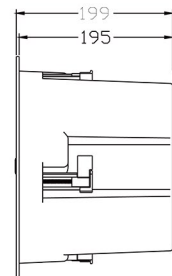

淨重：2.8KG / 只

IW-108

开孔尺寸

IW 同轴圆形嵌入式安装音箱

- 两路分频同轴点声源设计，声音清晰准确
- 自带锁定装置，安装快捷简便
- 面网采用超窄边设计，简约时尚
- 环保 ABS 工程塑胶箱体框架，工艺精细扎实
- 带塑料后腔，防潮耐用
- 1 寸铝膜硬球顶高音单元

IW-6.1R

使用单元：6.5" 中低音 x1, 1" 球顶高音 x1

频率响应：70-20000 \pm 6dB

标称阻抗：8 OHMs

持续功率：150Watts

灵敏度：91dB

淨重：3.7KG / 只

IW-8.2R

开孔尺寸

W 圆形嵌入式安装音箱

- 磁吸型钢制超细孔喇叭面网
- 自带锁定装置，安装快捷简便
- 面网采用超窄边设计，简约时尚
- 环保 ABS 工程塑胶箱体框架，工艺精细扎实
- 氧化铝合金制全频喇叭单元，防水防潮

开孔尺寸

CE 圆形嵌入式安装音箱

- 磁吸型钢制超细孔喇叭面网
- 自带锁定装置，安装快捷简便
- 面网采用超窄边设计，简约时尚
- 环保 ABS 工程塑胶箱体框架，工艺精细扎实
- 发烧级的双振膜纸盘6.5 寸全音域单元，音色细腻自然

CE-6R

使用单元：6.5" 纸质振膜全频单元 x1

频率响应：70-20000 \pm 6dB

标称阻抗：8 OHMs

持续功率：60Watts

灵敏度：89dB

淨重：1.2KG / 只

开孔尺寸