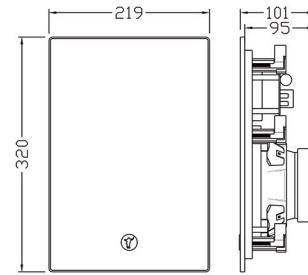

W 方形嵌入式安装音箱

- 两路两分频设计，声音清晰准确
- 自带锁定装置，安装快捷简便
- 面网采用超窄边设计，简约时尚
- 环保 ABS 工程塑胶箱体框架，工艺精细扎实
- 6.5 寸 PP 复合材料振膜中低音单元
- 1 寸丝膜软球顶高音单元，声音细腻平衡

IW-6

使用单元：6.5" 中低音 x1, 1" 球顶高音 x1
频率响应：50-20000 \pm 6dB
标称阻抗：8 OHMs
持续功率：100W (AES)
灵敏度：89dB

淨重：2.2KG / 只

IW-6

IW-26

使用单元：6.5" 中低音 x2, 1" 球顶高音 x1
频率响应：50-20000 \pm 6dB
标称阻抗：4 OHMs
持续功率：200W (AES)
灵敏度：92dB

淨重：3.8KG / 只

IW-26

开孔尺寸

W 方形嵌入式安装音箱

- 两路两分频设计，声音清晰准确
- 自带锁定装置，安装快捷简便
- 面网采用宽边设计，大气经典
- 环保 ABS 工程塑胶箱体框架，工艺精细扎实
- 6.5 寸 PP 复合材料振膜中低音单元
- 1 寸丝膜软球顶高音单元，声音细腻平衡

IW-106

使用单元：6.5" 中低音 x1, 1" 球顶高音 x1

频率响应：80-18000 \pm 6dB

标称阻抗：8 OHMs

持续功率：110W (AES)

灵敏度：89dB

淨重：2.8KG / 只

IW-108

开孔尺寸

IW 同轴圆形嵌入式安装音箱

- 两路分频同轴点声源设计，声音清晰准确
- 自带锁定装置，安装快捷简便
- 面网采用超窄边设计，简约时尚
- 环保 ABS 工程塑胶箱体框架，工艺精细扎实
- 带塑料后腔，防潮耐用
- 1 寸铝膜硬球顶高音单元

IW-6.1R

使用单元：6.5" 中低音 x1, 1" 球顶高音 x1

频率响应：70-20000 \pm 6dB