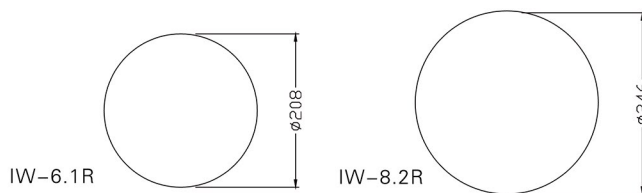

标称阻抗：8 OHMs

持续功率：150Watts

灵敏度：91dB

淨重：3.7KG / 只

IW-8.2R

开孔尺寸

W 圆形嵌入式安装音箱

- 磁吸型钢制超细孔喇叭面网
- 自带锁定装置，安装快捷简便
- 面网采用超窄边设计，简约时尚
- 环保 ABS 工程塑胶箱体框架，工艺精细扎实
- 氧化铝合金制全频喇叭单元，防水防潮