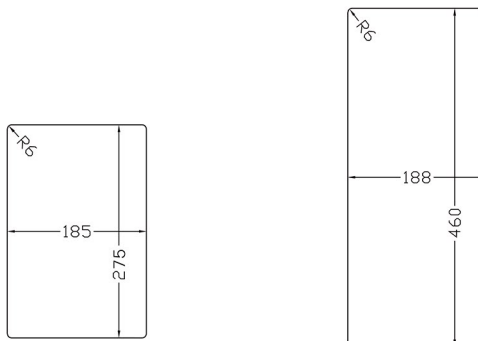

W 方形嵌入式安装音箱

- 两路两分频设计，声音清晰准确
- 自带锁定装置，安装快捷简便
- 面网采用超窄边设计，简约时尚
- 环保 ABS 工程塑胶箱体框架，工艺精细扎实
- 6.5 寸 PP 复合材料振膜中低音单元
- 1 寸丝膜软球顶高音单元，声音细腻平衡

IW-6

使用单元：6.5" 中低音 x1, 1" 球顶高音 x1
频率响应：50-20000 \pm 6dB
标称阻抗：8 OHMs
持续功率：100W (AES)
灵敏度：89dB

淨重：2.2KG / 只

IW-6

IW-26

使用单元：6.5" 中低音 x2, 1" 球顶高音 x1
频率响应：50-20000 \pm 6dB
标称阻抗：4 OHMs
持续功率：200W (AES)
灵敏度：92dB

淨重：3.8KG / 只

IW-26

开孔尺寸

W 方形嵌入式安装音箱

- 两路两分频设计，声音清晰准确
- 自带锁定装置，安装快捷简便
- 面网采用宽边设计，大气经典
- 环保 ABS 工程塑胶箱体框架，工艺精细扎实
- 6.5 寸 PP 复合材料振膜中低音单元
- 1 寸丝膜软球顶高音单元，声音细腻平衡

IW-106

使用单元：6.5" 中低音 x1, 1" 球顶高音 x1

频率响应：80-18000 \pm 6dB

标称阻抗：8 OHMs

持续功率：110W (AES)

灵敏度：89dB

淨重：2.1KG / 只

IW-106

IW-108

使用单元：8" 中低音 x1, 1" 球顶高音 x1

频率响应：70-18000 \pm 6dB

标称阻抗：8 OHMs

持续功率：150W (AES)

灵敏度：91dB