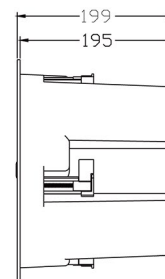

淨重：2.8KG / 只

IW-108

开孔尺寸

IW 同轴圆形嵌入式安装音箱

- 两路分频同轴点声源设计，声音清晰准确
- 自带锁定装置，安装快捷简便
- 面网采用超窄边设计，简约时尚
- 环保 ABS 工程塑胶箱体框架，工艺精细扎实
- 带塑料后腔，防潮耐用
- 1 寸铝膜硬球顶高音单元

IW-6.1R

使用单元：6.5" 中低音 x1, 1" 球顶高音 x1

频率响应：70-20000 \pm 6dB

标称阻抗：8 OHMs

持续功率：150Watts

灵敏度：91dB

淨重：3.7KG / 只

IW-8.2R

开孔尺寸

W 圆形嵌入式安装音箱

- 磁吸型钢制超细孔喇叭面网
- 自带锁定装置，安装快捷简便
- 面网采用超窄边设计，简约时尚
- 环保 ABS 工程塑胶箱体框架，工艺精细扎实
- 氧化铝合金制全频喇叭单元，防水防潮

灵敏度：89dB

淨重：1.2KG / 只

开孔尺寸