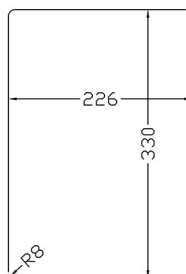

淨重：2.2KG / 只

IW-6

IW-26

使用单元：6.5" 中低音 x2, 1" 球顶高音 x1
频率响应：50-20000 \pm 6dB
标称阻抗：4 OHMs
持续功率：200W (AES)
灵敏度：92dB

淨重：3.8KG / 只

IW-26

开孔尺寸

W 方形嵌入式安装音箱

- 两路两分频设计，声音清晰准确
- 自带锁定装置，安装快捷简便
- 面网采用宽边设计，大气经典
- 环保 ABS 工程塑胶箱体框架，工艺精细扎实
- 6.5 寸 PP 复合材料振膜中低音单元
- 1 寸丝膜软球顶高音单元，声音细腻平衡

IW-106

使用单元：6.5" 中低音 x1, 1" 球顶高音 x1

频率响应：80-18000 \pm 6dB

标称阻抗：8 OHMs

持续功率：110W (AES)

灵敏度：89dB

淨重：2.1KG / 只

IW-106

IW-108

使用单元：8" 中低音 x1, 1" 球顶高音 x1

频率响应：70-18000 \pm 6dB

标称阻抗：8 OHMs

持续功率：150W (AES)

灵敏度：91dB

淨重：2.8KG / 只

IW-108

开孔尺寸

IW 同轴圆形嵌入式安装音箱

- 两路分频同轴点声源设计，声音清晰准确
- 自带锁定装置，安装快捷简便
- 面网采用超窄边设计，简约时尚
- 环保 ABS 工程塑胶箱体框架，工艺精细扎实
- 带塑料后腔，防潮耐用
- 1 寸铝膜硬球顶高音单元

IW-6.1R

使用单元：6.5" 中低音 x1, 1" 球顶高音 x1

频率响应：70-20000 \pm 6dB