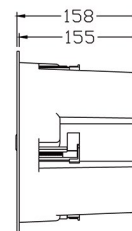

IW-6.1R

使用单元：6.5" 中低音 x1, 1" 球顶高音 x1

频率响应：70-20000 $\pm$ 6dB

标称阻抗：8 OHMs

持续功率：110Watts

灵敏度：89dB

淨重：2.6KG / 只

IW-8.2R

使用单元：8" 中低音 x1, 1" 球顶高音 x2

频率响应：70-20000 $\pm$ 6dB

标称阻抗：8 OHMs

持续功率：150Watts

灵敏度：91dB

淨重：3.7KG / 只

开孔尺寸