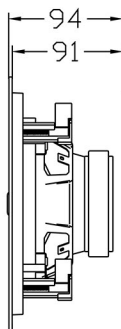

W 方形嵌入式安装音箱

- 两路两分频设计，声音清晰准确
- 自带锁定装置，安装快捷简便
- 面网采用超窄边设计，简约时尚
- 环保 ABS 工程塑胶箱体框架，工艺精细扎实
- 6.5 寸 PP 复合材料振膜中低音单元
- 1 寸丝膜软球顶高音单元，声音细腻平衡

IW-6

使用单元：6.5" 中低音 x1, 1" 球顶高音 x1
频率响应：50-20000 \pm 6dB
标称阻抗：8 OHMs
持续功率：100W (AES)
灵敏度：89dB

- 两路两分频设计，声音清晰准确
- 自带锁定装置，安装快捷简便
- 面网采用宽边设计，大气经典
- 环保 ABS 工程塑胶箱体框架，工艺精细扎实
- 6.5 寸 PP 复合材料振膜中低音单元
- 1 寸丝膜软球顶高音单元，声音细腻平衡

IW-106

使用单元：6.5" 中低音 x1, 1" 球顶高音 x1

频率响应：80-18000 \pm 6dB

标称阻抗：8 OHMs

持续功率：110W (AES)

灵敏度：89dB

开孔尺寸

CE 圆形嵌入式安装音箱

- 磁吸型钢制超细孔喇叭面网
- 自带锁定装置，安装快捷简便
- 面网采用超窄边设计，简约时尚
- 环保 ABS 工程塑胶箱体框架，工艺精细扎实
- 发烧级的双振膜纸盘6.5 寸全音域单元，音色细腻自然

CE-6R

使用单元：6.5" 纸质振膜全频单元 x1

频率响应：70-20000 \pm 6dB

标称阻抗：8 OHMs

持续功率：60Watts

灵敏度：89dB

淨重：1.2KG / 只

开孔尺寸