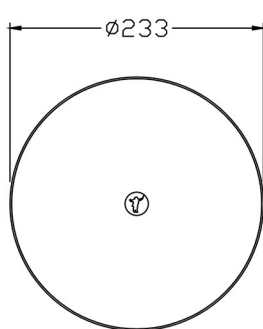

开孔尺寸

CE 圆形嵌入式安装音箱

- 磁吸型钢制超细孔喇叭面网
- 自带锁定装置，安装快捷简便
- 面网采用超窄边设计，简约时尚
- 环保 ABS 工程塑胶箱体框架，工艺精细扎实
- 发烧级的双振膜纸盘6.5 寸全音域单元，音色细腻自然

CE-6R

使用单元：6.5" 纸质振膜全频单元 x1

频率响应：70-20000 \pm 6dB

标称阻抗：8 OHMs

持续功率：60Watts

灵敏度：89dB

淨重：1.2KG / 只

开孔尺寸