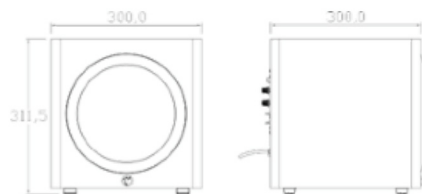

VKS 8 / VKS10 有源超低音

- 单个8寸/10寸强化纸盆长冲程超低音单元
- 频率响应： VKS8 /28-120Hz；VKS10 25-120Hz
- 密闭式箱体设计，有更好的瞬态特性
- 功放功率： VKS8 /200W；VKS10 /250W
- 高稳定性低失真D类放大器
- 使用电压： 110V~240V AC
- RCA输入端子
- 自动功率限幅，无信号自动待机功能

淨重：9.1KG / 只

淨重：12.0KG / 只