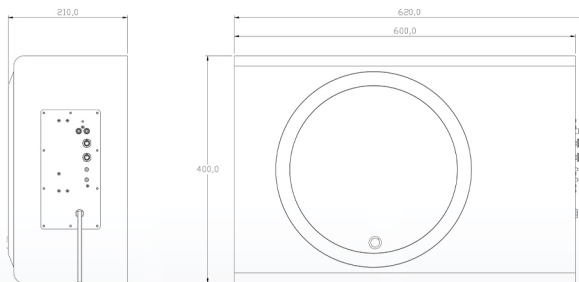

VKS-12T 有源超低音

- 单个12寸强化纸盆长冲程超低音单元
- 频率响应：25-120Hz
- 密闭式箱体设计，有更好的瞬态特性
- 功放功率：200W
- 高稳定性低失真D类放大器
- 使用电压：110V~240V AC
- RCA输入端子
- 自动功率限幅，无信号自动待机功能

淨重：16.5 KG / 只