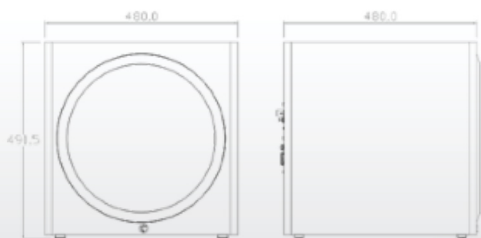

VKS12 / VKS15 有源超低音

- 单个12寸/15寸强化纸盆长冲程超低音单元
- 频率响应： VKS12 /22-250Hz ; VKS15 /20-250Hz
- 密闭式箱体设计，有更好的瞬态特性
- 功放功率： VKS12 /300W ; VKS15 /400W
- 高稳定性低失真 D 类放大器
- 使用电压： 110V~240V AC
- RCA 输入输出端子
- 自动功率限幅，无信号自动待机功能

淨重： 20.6KG / 只

淨重： 28.3KG / 只