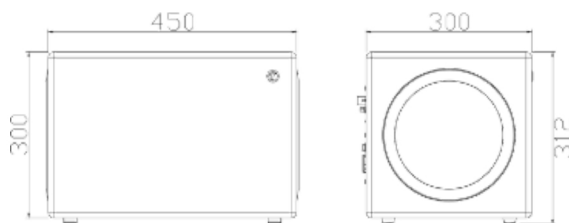

SUB-208 有源超低音

- 双8寸纸盘振膜长冲程超低音单元
- 双低音左右并联设计，有效抵消箱体板材低频谐振带来的音质损害
- 密闭式箱体，最小容积做到最低频率下限
- 350W D类功率放大器，自动功率限幅设计，确保低失真的低频还原
- 无信号自动待机功能
- RCA单端输入输出端口
- 频率响应：25-250Hz $\pm$ 3dB
- 适用电压范围：110V~240V AC