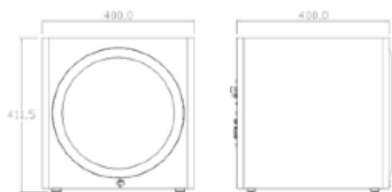

VKS12 / VKS15 有源超低音

- 单个12寸/15寸强化纸盆长冲程超低音单元
- 频率响应： VKS12 /22-250Hz ; VKS15 /20-250Hz
- 密闭式箱体设计，有更好的瞬态特性
- 功放功率： VKS12 /300W ; VKS15 /400W
- 高稳定性低失真 D 类放大器
- 使用电压： 110V~240V AC
- RCA 输入输出端子
- 自动功率限幅，无信号自动待机功能

淨重： 20.6KG / 只

淨重： 28.3KG / 只