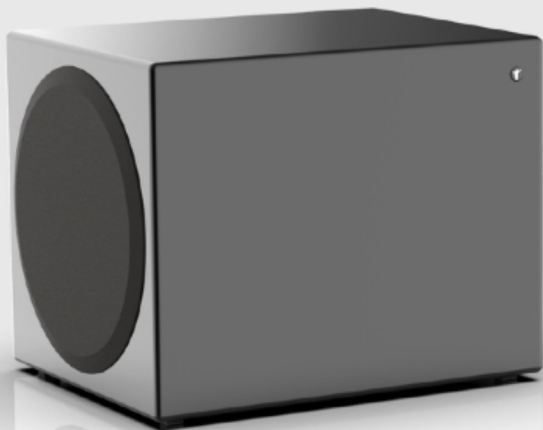

SUB/VKS 系列有源超低音

全新的有源超低音系列，采用全新设计的新的
高效率搞可靠性 D 类功率放大器，可根据使用的
低音喇叭单元的特性，优化输出功率和频率
特性，让喇叭单元发挥出最好状态。全系列低
音采用低频瞬态特性最佳，失真最少的密闭式
箱体，配合新改良的加强型纸盆长冲程超低音
喇叭单元低频干净有力，最小体积做到最低的
频率下限，即使最轻微的低频细节，也不会错
过。SUB 系列采用特有的双喇叭左右对称并联
式推挽设计，有效抵消大声压带来的有害谐
振，同时可大幅提高单只音箱的灵敏度和有效
声功率；VKS 采用单低音设计，体积小巧，功
率强劲，适合小空间使用，具有非常高的性价
比，是组建客厅影院的最佳选择。

 淨重：45.0KG / 只

SUB-215 有源超低音

- 双15寸纸盘振膜长冲程超低音单元
- 双低音左右并联设计，有效抵消箱体板材低频谐振带来的音质损害
- 密闭式箱体，最小容积做到最低频率下限
- 600W D类功率放大器，自动功率限幅设计，确保低失真的低频还原
- 无信号自动待机功能
- RCA单端、XLR平衡输入输出端口
- 频率响应：20-250Hz \pm 3dB
- 适用电压范围：110V~240V AC

 淨重：31.0KG / 只

SUB-212 有源超低音

- 双12寸纸盘振膜长冲程超低音单元
- 双低音左右并联设计，有效抵消箱体板材低频谐振带来的音质损害
- 密闭式箱体，最小容积做到最低频率下限
- 500W D类功率放大器，自动功率限幅设计，确保低失真的低频还原
- 无信号自动待机功能
- RCA单端、XLR平衡输入输出端口
- 频率响应：20-250Hz \pm 3dB
- 适用电压范围：110V~240V AC

 淨重：25.0KG / 只

SUB-210 有源超低音

- 双10寸纸盘振膜长冲程超低音单元
- 双低音左右并联设计，有效抵消箱体板材低频谐振带来的音质损害
- 密闭式箱体，最小容积做到最低频率下限
- 400W D类功率放大器，自动功率限幅设计，确保低失真的低频还原
- 无信号自动待机功能
- RCA单端输入输出端口
- 频率响应：20-250Hz \pm 3dB
- 适用电压范围：110V~240V AC