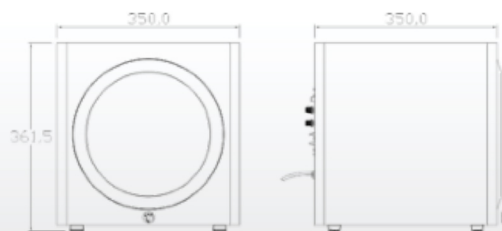

VKS 8 / VKS10 有源超低音

- 单个8寸/10寸强化纸盆长冲程超低音单元
- 频率响应： VKS8 /28-120Hz；VKS10 25-120Hz
- 密闭式箱体设计，有更好的瞬态特性
- 功放功率： VKS8 /200W；VKS10 /250W
- 高稳定性低失真D类放大器
- 使用电压： 110V~240V AC
- RCA输入端子
- 自动功率限幅，无信号自动待机功能

淨重：9.1KG / 只

淨重：12.0KG / 只