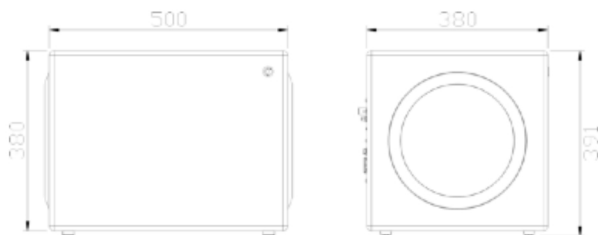

SUB-210 有源超低音

- 双10寸纸盘振膜长冲程超低音单元
- 双低音左右并联设计，有效抵消箱体板材低频谐振带来的音质损害
- 密闭式箱体，最小容积做到最低频率下限
- 400W D类功率放大器，自动功率限幅设计，确保低失真的低频还原
- 无信号自动待机功能
- RCA单端输入输出端口
- 频率响应：20-250Hz $\pm$ 3dB
- 适用电压范围：110V~240V AC