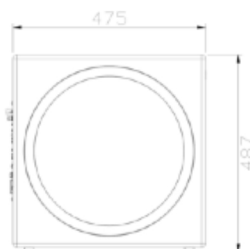

 淨重：45.0KG / 只

SUB-215 有源超低音

- 双15寸纸盘振膜长冲程超低音单元
- 双低音左右并联设计，有效抵消箱体板材低频谐振带来的音质损害
- 密闭式箱体，最小容积做到最低频率下限
- 600W D类功率放大器，自动功率限幅设计，确保低失真的低频还原
- 无信号自动待机功能
- RCA单端、XLR平衡输入输出端口
- 频率响应：20-250Hz \pm 3dB
- 适用电压范围：110V~240V AC