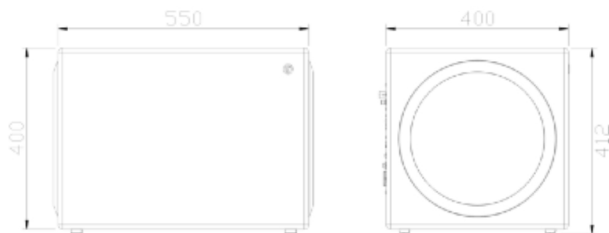

SUB-212 有源超低音

- 双12寸纸盘振膜长冲程超低音单元
- 双低音左右并联设计，有效抵消箱体板材低频谐振带来的音质损害
- 密闭式箱体，最小容积做到最低频率下限
- 500W D类功率放大器，自动功率限幅设计，确保低失真的低频还原
- 无信号自动待机功能
- RCA单端、XLR平衡输入输出端口
- 频率响应：20-250Hz $\pm$ 3dB
- 适用电压范围：110V~240V AC